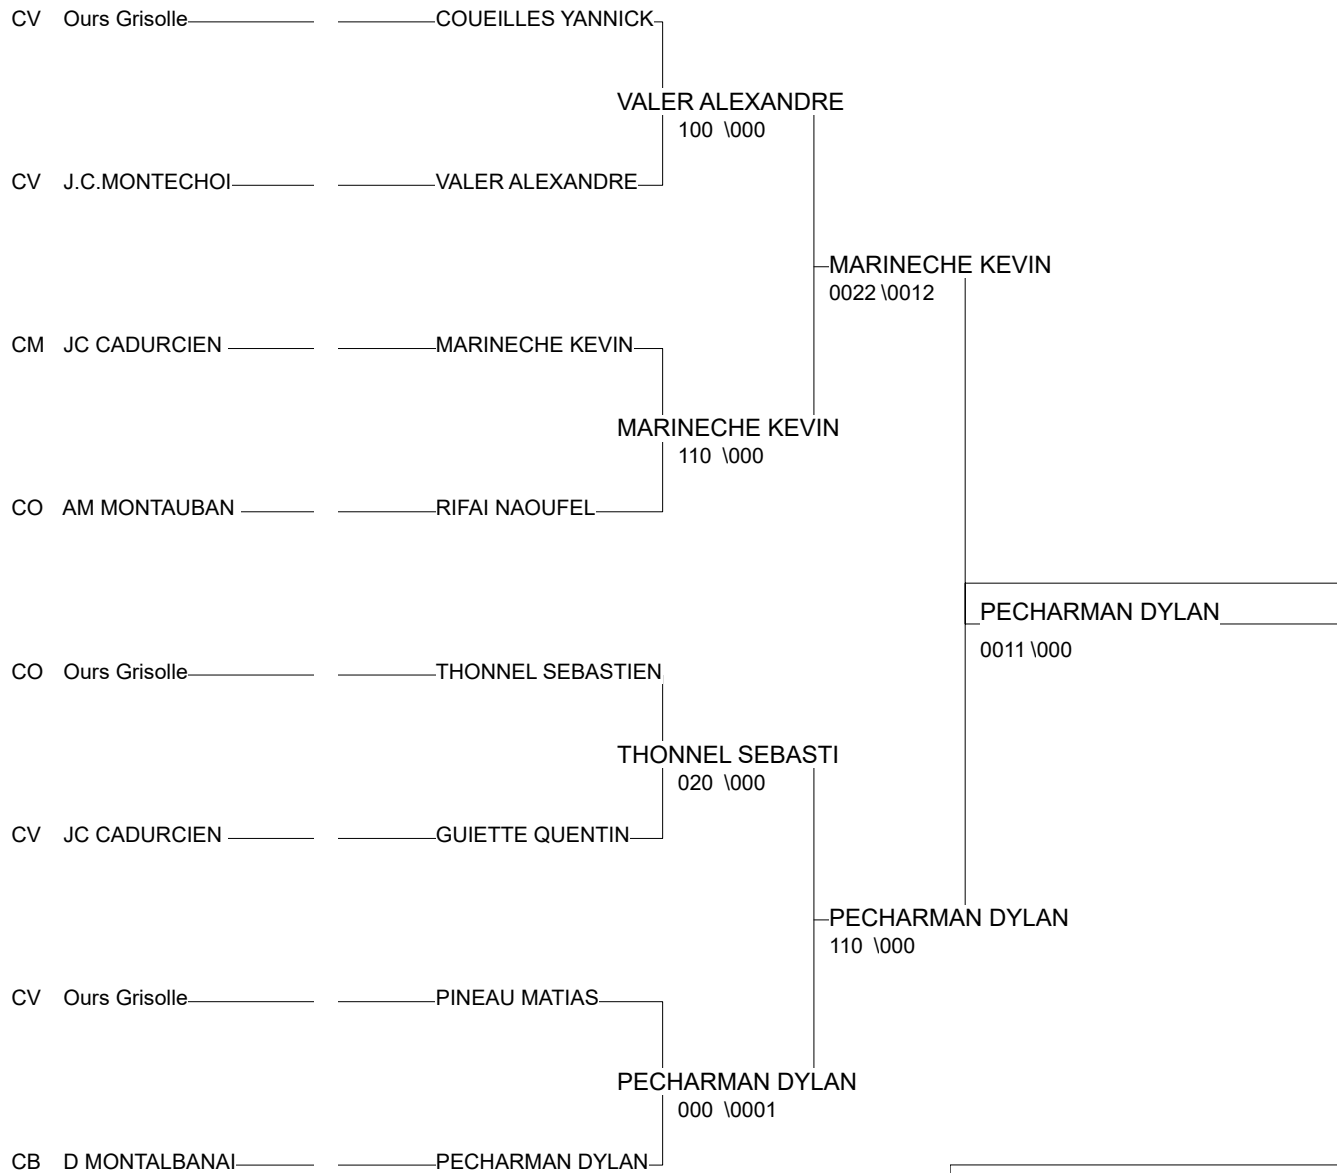

Interdépartements 46/82 Minimés M&F

CAHORS 18/03/2012

Cat. -55

Nb. Judokas : 8

1 - PECHARMAN DYI D MONTALBAMP	P4
2 - MARINECHE KEV JC CADURCIEMP	P3
3 - THONNEL SEBAS Ours Grisolles MP	P1
3 - VALER ALEXAND J.C.MONTECHMP	P1