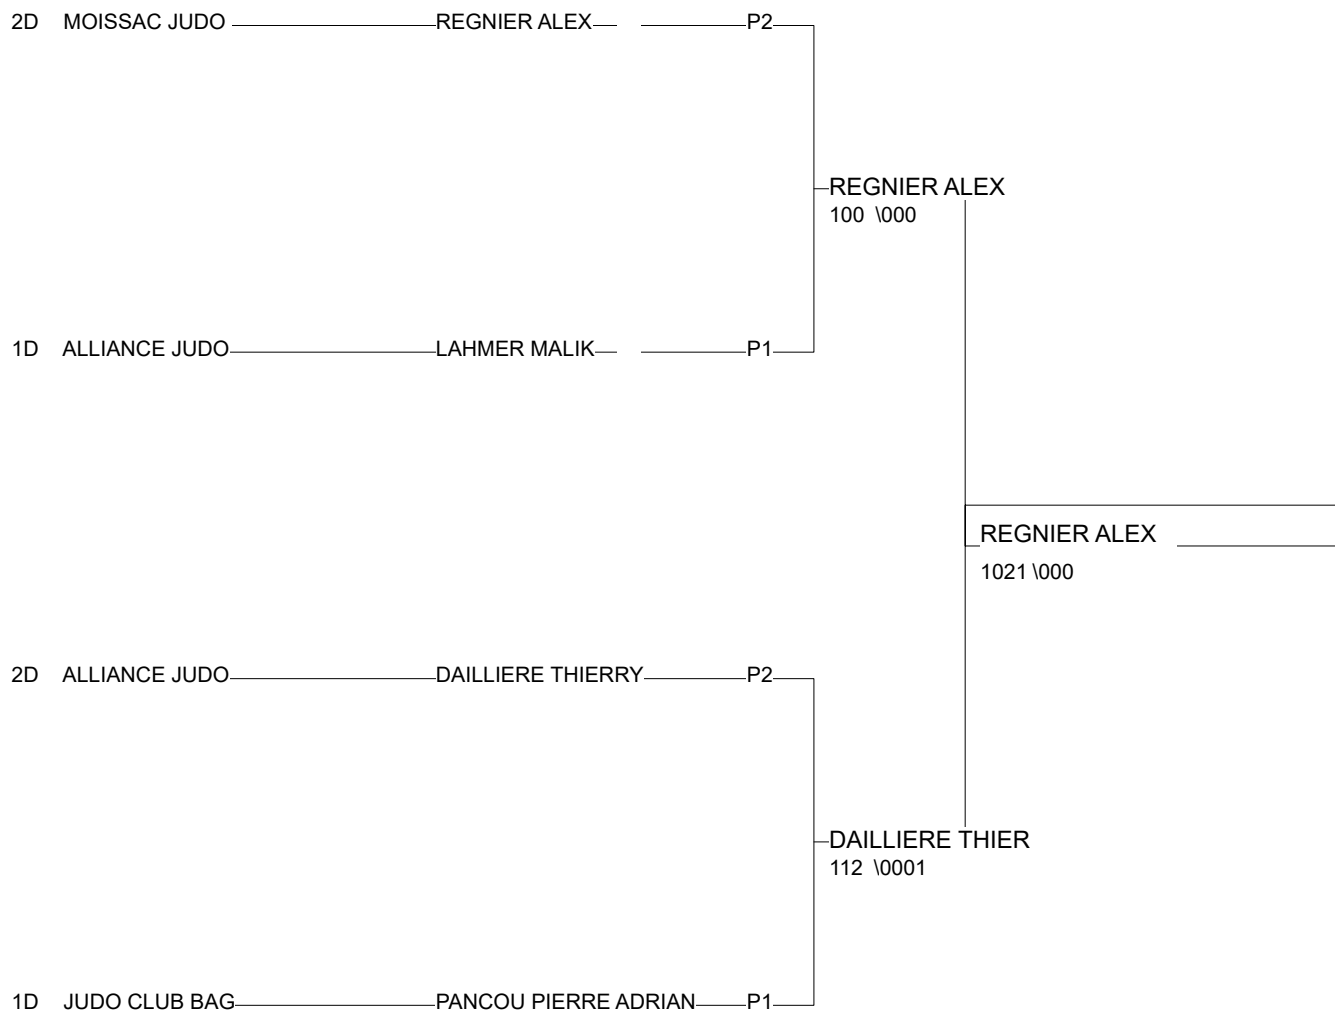

Interdépartements 46/82 Juniors M&F

MOISSAC 14/01/2012

Cat. -73

Nb. Judokas : 4

1 - REGNIER ALEX	MOISSAC JUDMP	P2
2 - DAILLIERE THIER	ALLIANCE JUDMP	P2
3 - LAHMER MALIK	ALLIANCE JUDMP	P1
3 - PANCOU PIERRE	JUDO CLUB B/MP	P1