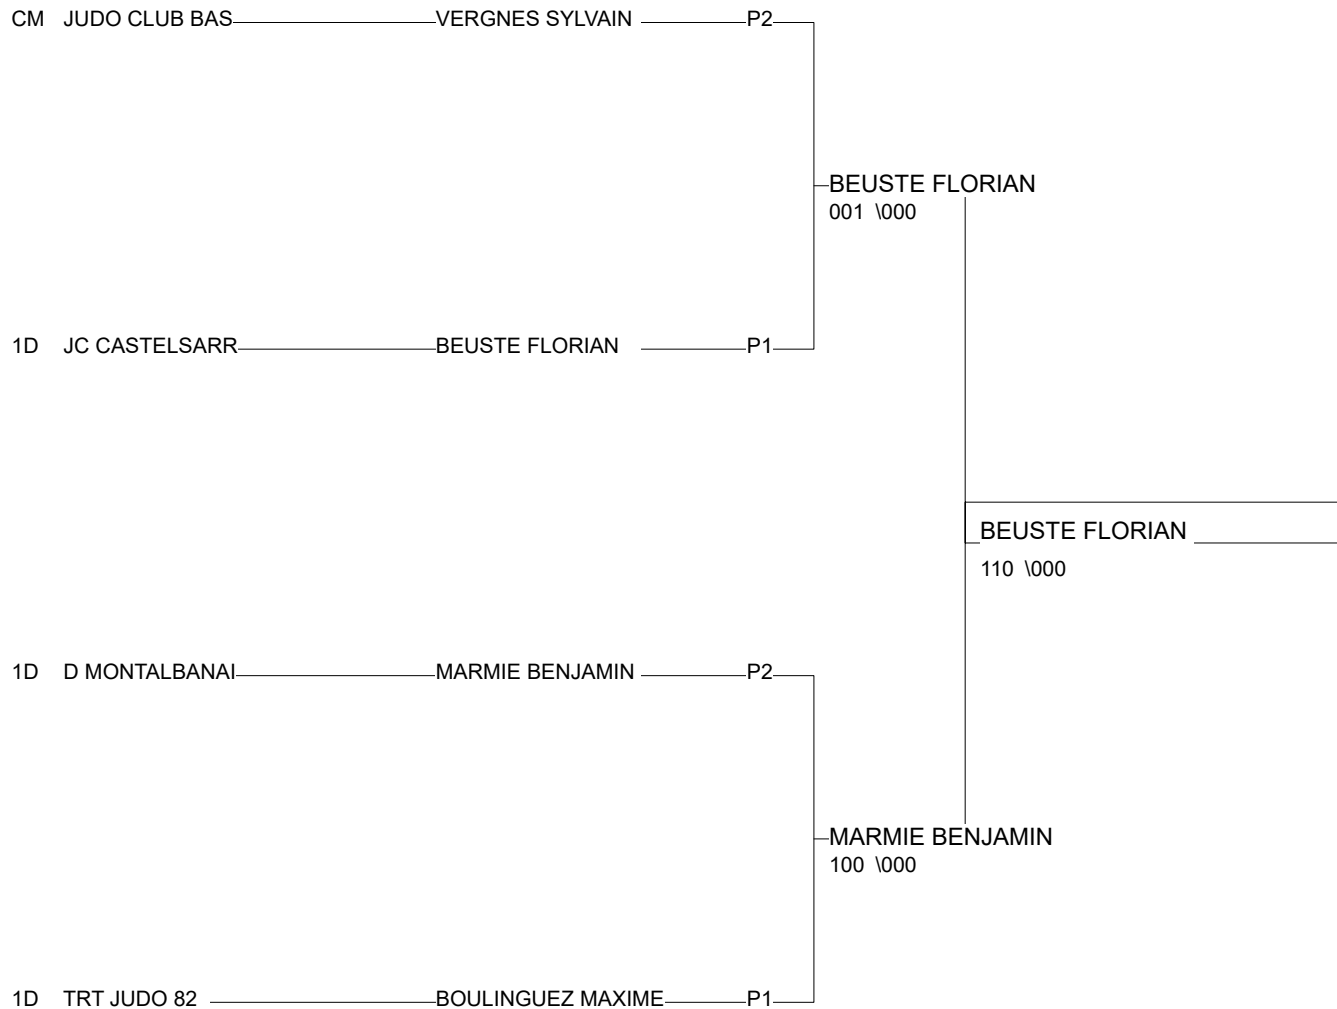

Interdépartements 46/82 Seniors 1D M&F

CAHORS 18/03/2012

Cat. -66

Nb. Judokas : 4

1 - BEUSTE FLORIAN JC CASTELSAMP	P1
2 - MARMIE BENJAM D MONTALBAMP	P2
3 - VERGNES SYLVA JUDO CLUB B/MP	P2
3 - BOULINGUEZ MA TRT JUDO 82 MP	P1