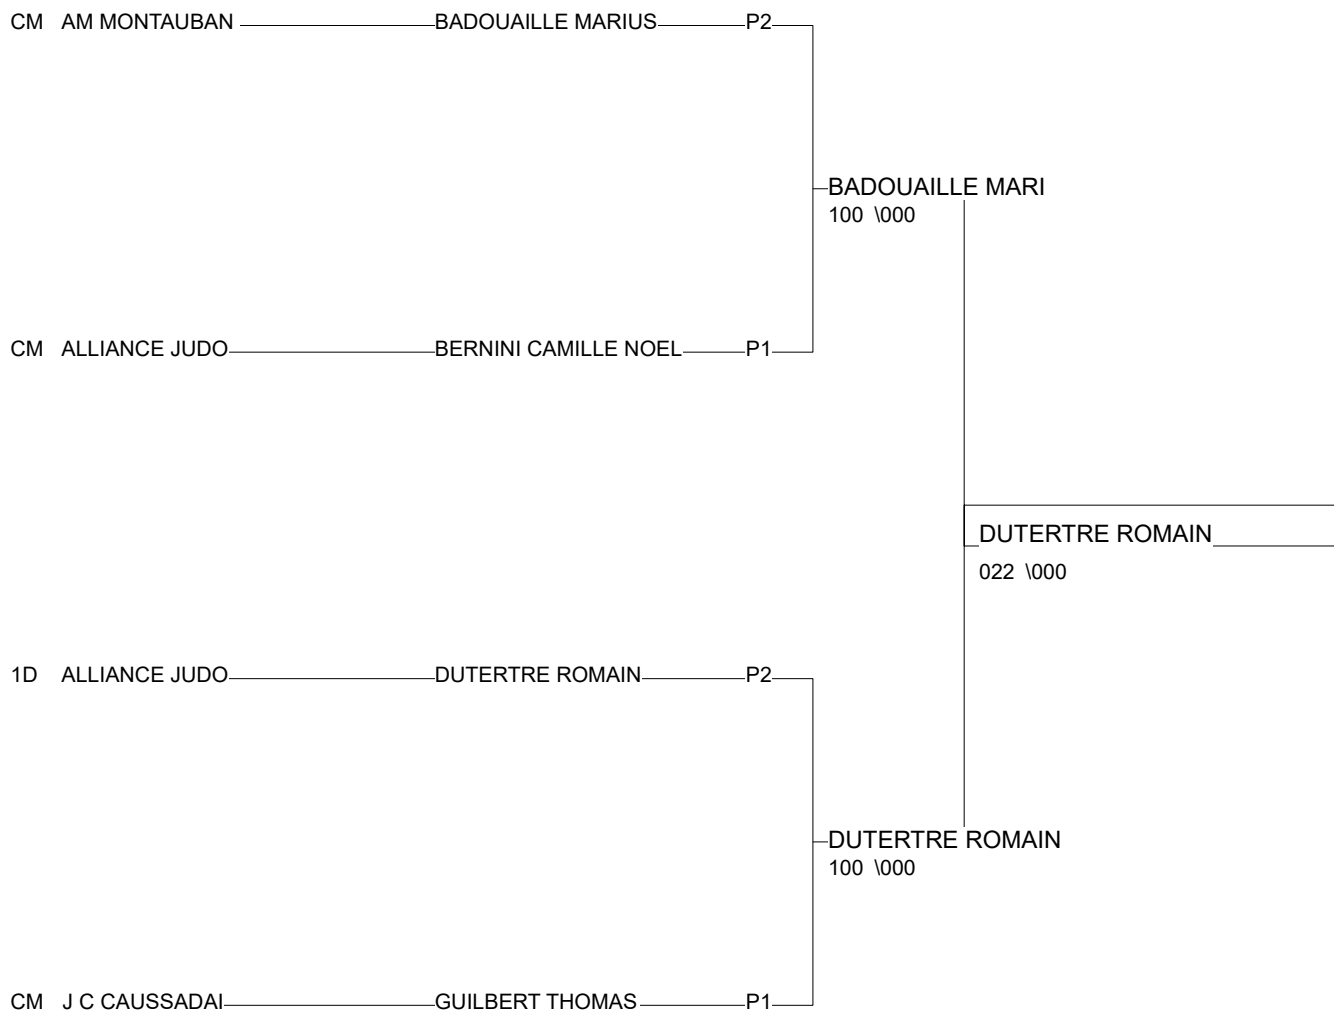

Interdépartements 46/82 Cadet(te)s

MOISSAC 14/01/2012

Cat. -55

Nb. Judokas : 4

1 - DUTERTRE ROM/ALLIANCE JUDMP	P2
2 - BADOUAILLE MAI AM MONTAUB/MP	P2
3 - BERNINI CAMILLE/ALLIANCE JUDMP	P1
3 - GUILBERT THOM J C CAUSSAD/MP	P1