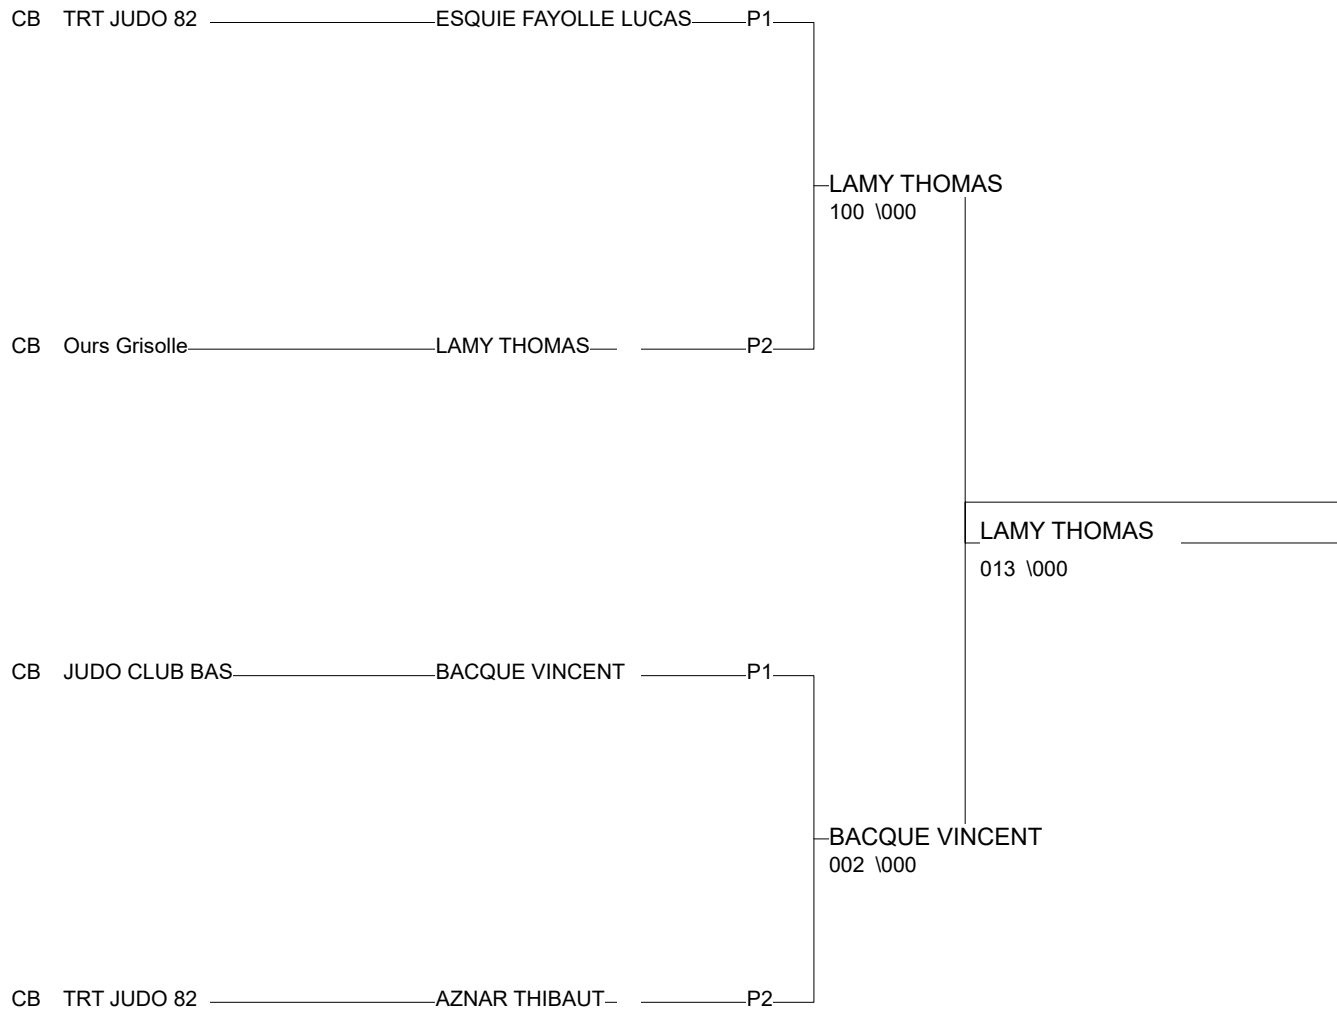

Interdépartements 46/82 Minimés M&F

CAHORS 18/03/2012

Cat. -60

Nb. Judokas : 4

1 - LAMY THOMAS	Ours Grisolles	MP	P2
2 - BACQUE VINCEN	JUDO CLUB B/MP		P1
3 - ESQUIE FAYOLLE	TRT JUDO 82	MP	P1
3 - AZNAR THIBAUT	TRT JUDO 82	MP	P2