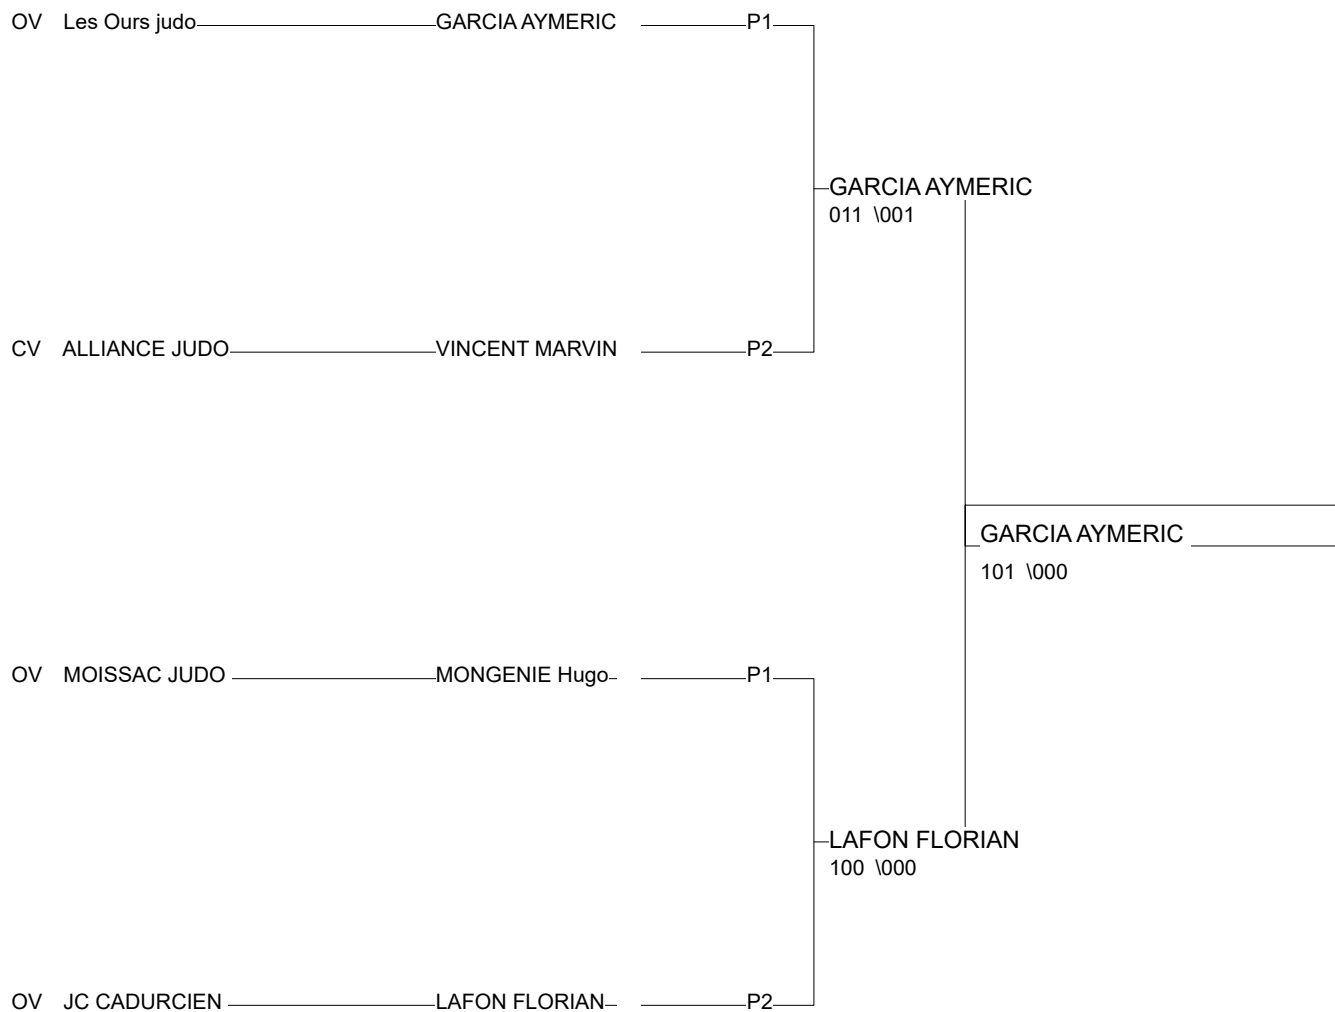

Championnat interdépartemental Benjamin(e)s

LAFRANCAISE 19/05/2012

Cat. -34

Nb. Judokas : 4

1 - GARCIA AYMERIC Les Ours judo	MP	P1
2 - LAFON FLORIAN JC CADURCIEN	MP	P2
3 - VINCENT MARVIN ALLIANCE JUDO	MP	P2
3 - MONGENIE Hugo MOISSAC JUDO	MP	P1