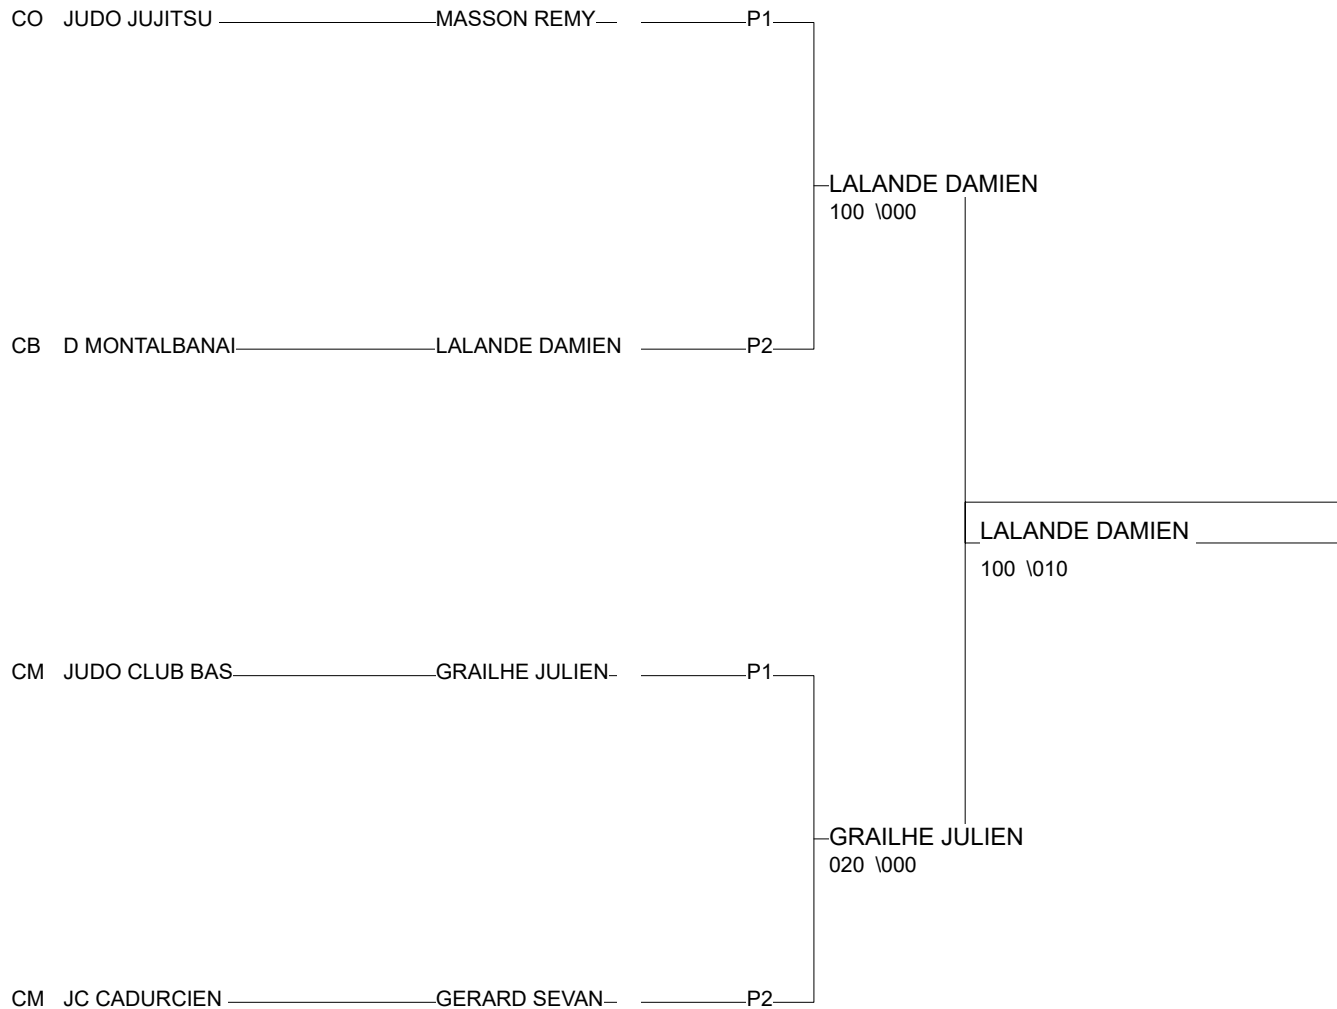

Interdépartements 46/82 Minimés M&F

CAHORS 18/03/2012

Cat. -66

Nb. Judokas : 4

1 - LALANDE DAMIEN D MONTALBAMP	P2
2 - GRAILHE JULIEN JUDO CLUB B/MP	P1
3 - MASSON REMY JUDO JUJITSUMP	P1
3 - GERARD SEVAN JC CADURCIEMP	P2