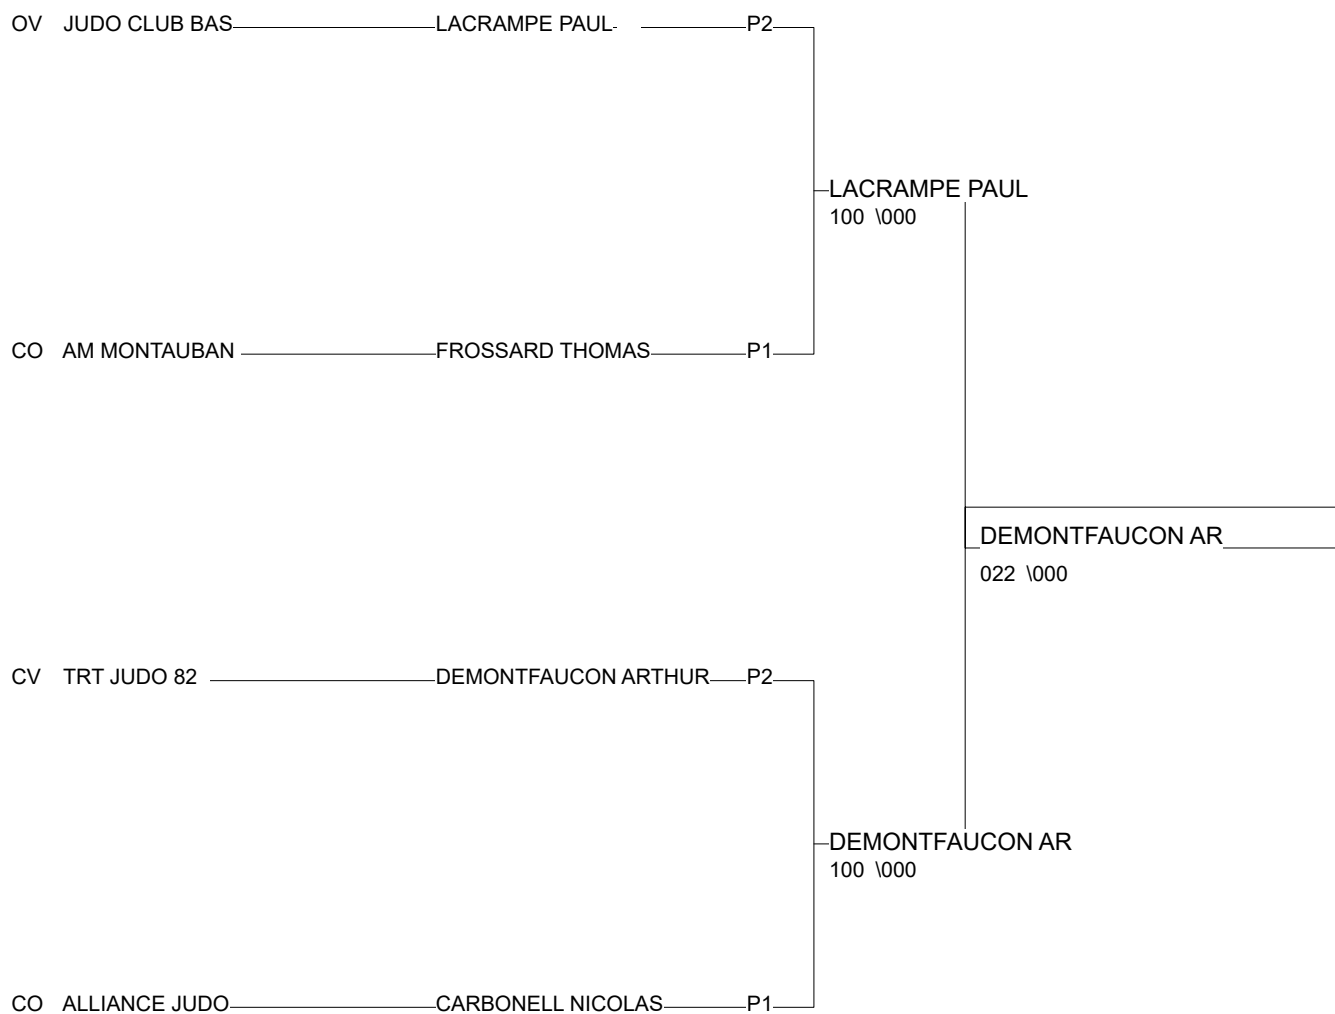

Ordre des combats: 1x2 - 2x3 - 1x3

Championnat interdépartemental Benjamin(e)s

LAFRANCAISE 19/05/2012

Cat. -42

Nb. Judokas : 4

1 - DEMONTFAUCON TRT JUDO 82 MP	P2
2 - LACRAMPE PAUL JUDO CLUB B/MP	P2
3 - FROSSARD THOMAS MONTAUBAN/MP	P1
3 - CARBONELL NICOLAS ALLIANCE JUD/MP	P1