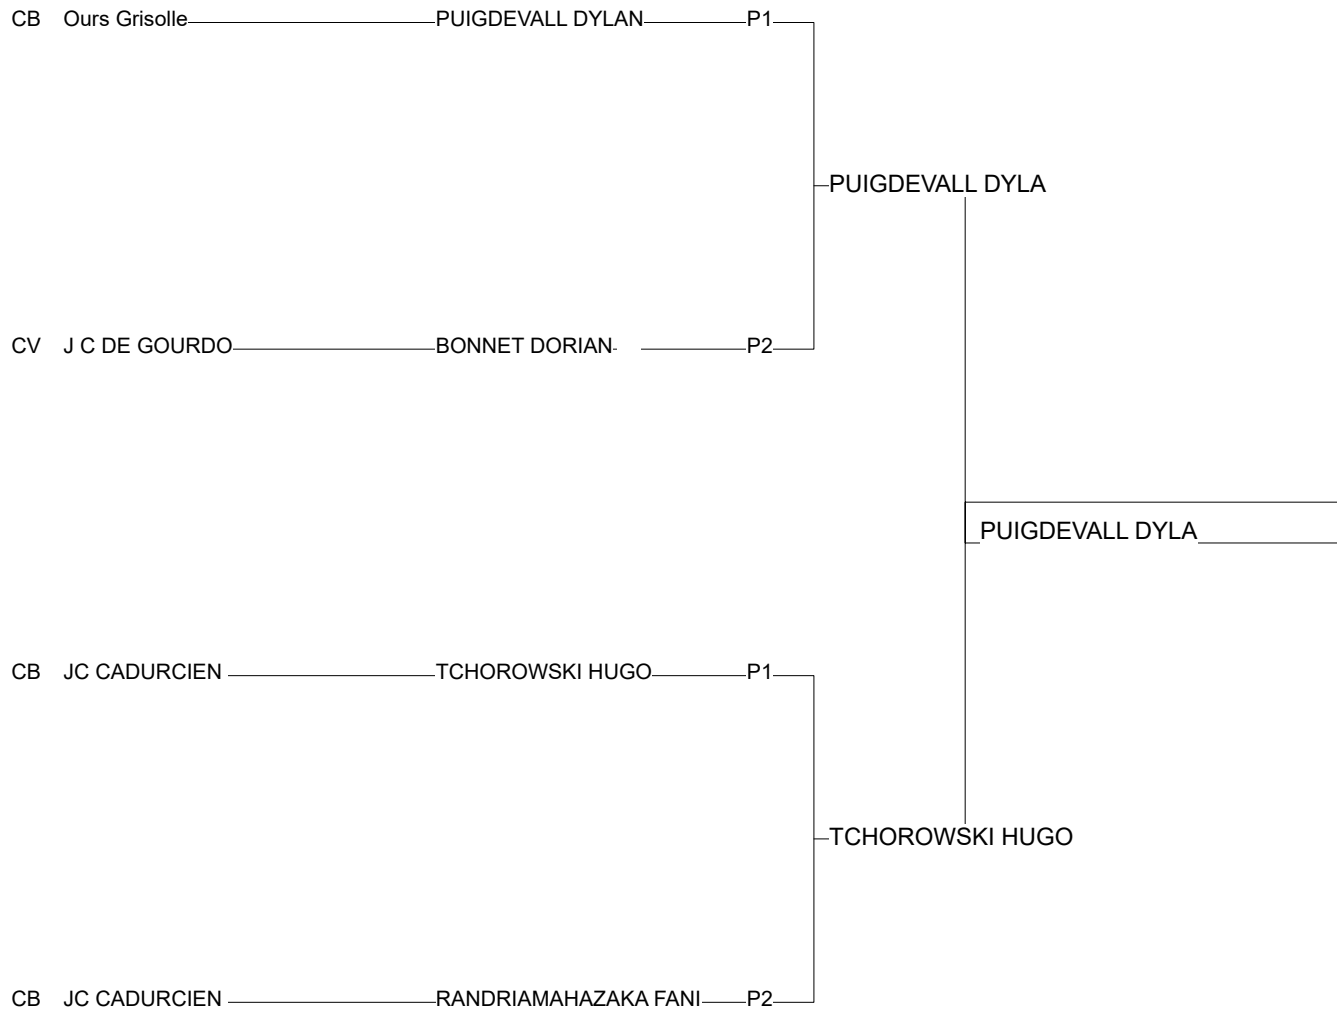

Interdépartements 46/82 Minimés M&F

CAHORS 18/03/2012

Cat. -50

Nb. Judokas : 4

1 - PUIGDEVALL DYLA Ours Grisolles MP	P1
2 - TCHOROWSKI HUGO JC CADURCIEN MP	P1
3 - BONNET DORIAN J C DE GOURDO MP	P2
3 - RANDRIAMAHAZAKA FANI JC CADURCIEN MP	P2