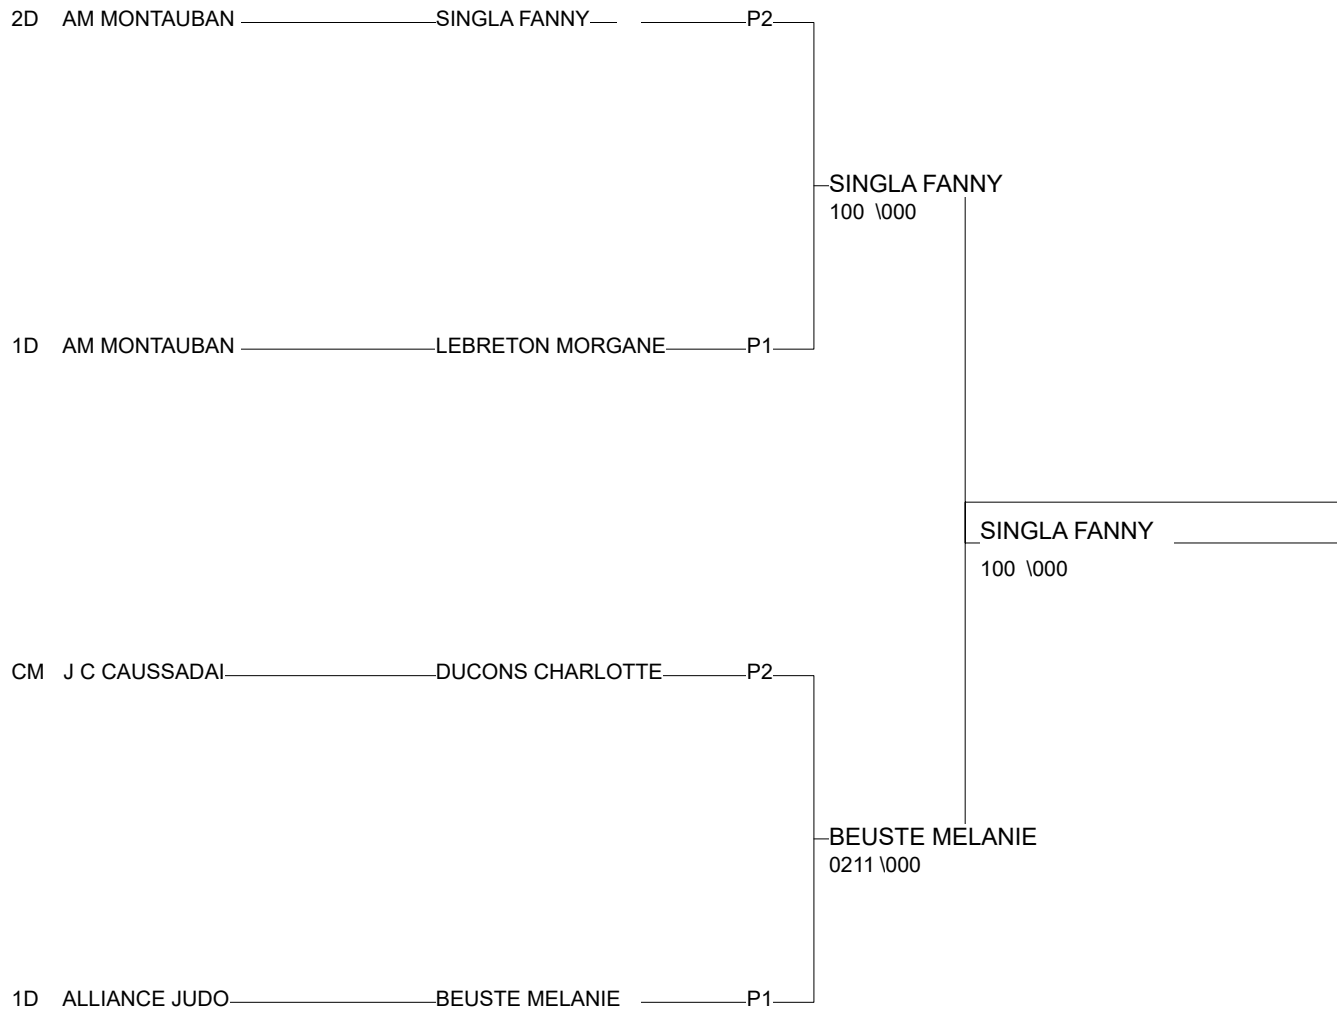

Interdépartements 46/82 Juniors M&F

MOISSAC 14/01/2012

Cat. -57

Nb. Judokas : 4

1 - SINGLA FANNY	AM MONTAUB/MP	P2
2 - BEUSTE MELANIE	ALLIANCE JUD/MP	P1
3 - LEBRETON MORGANE	AM MONTAUB/MP	P1
3 - DUCONS CHARLOTTE	J C CAUSSAD/MP	P2